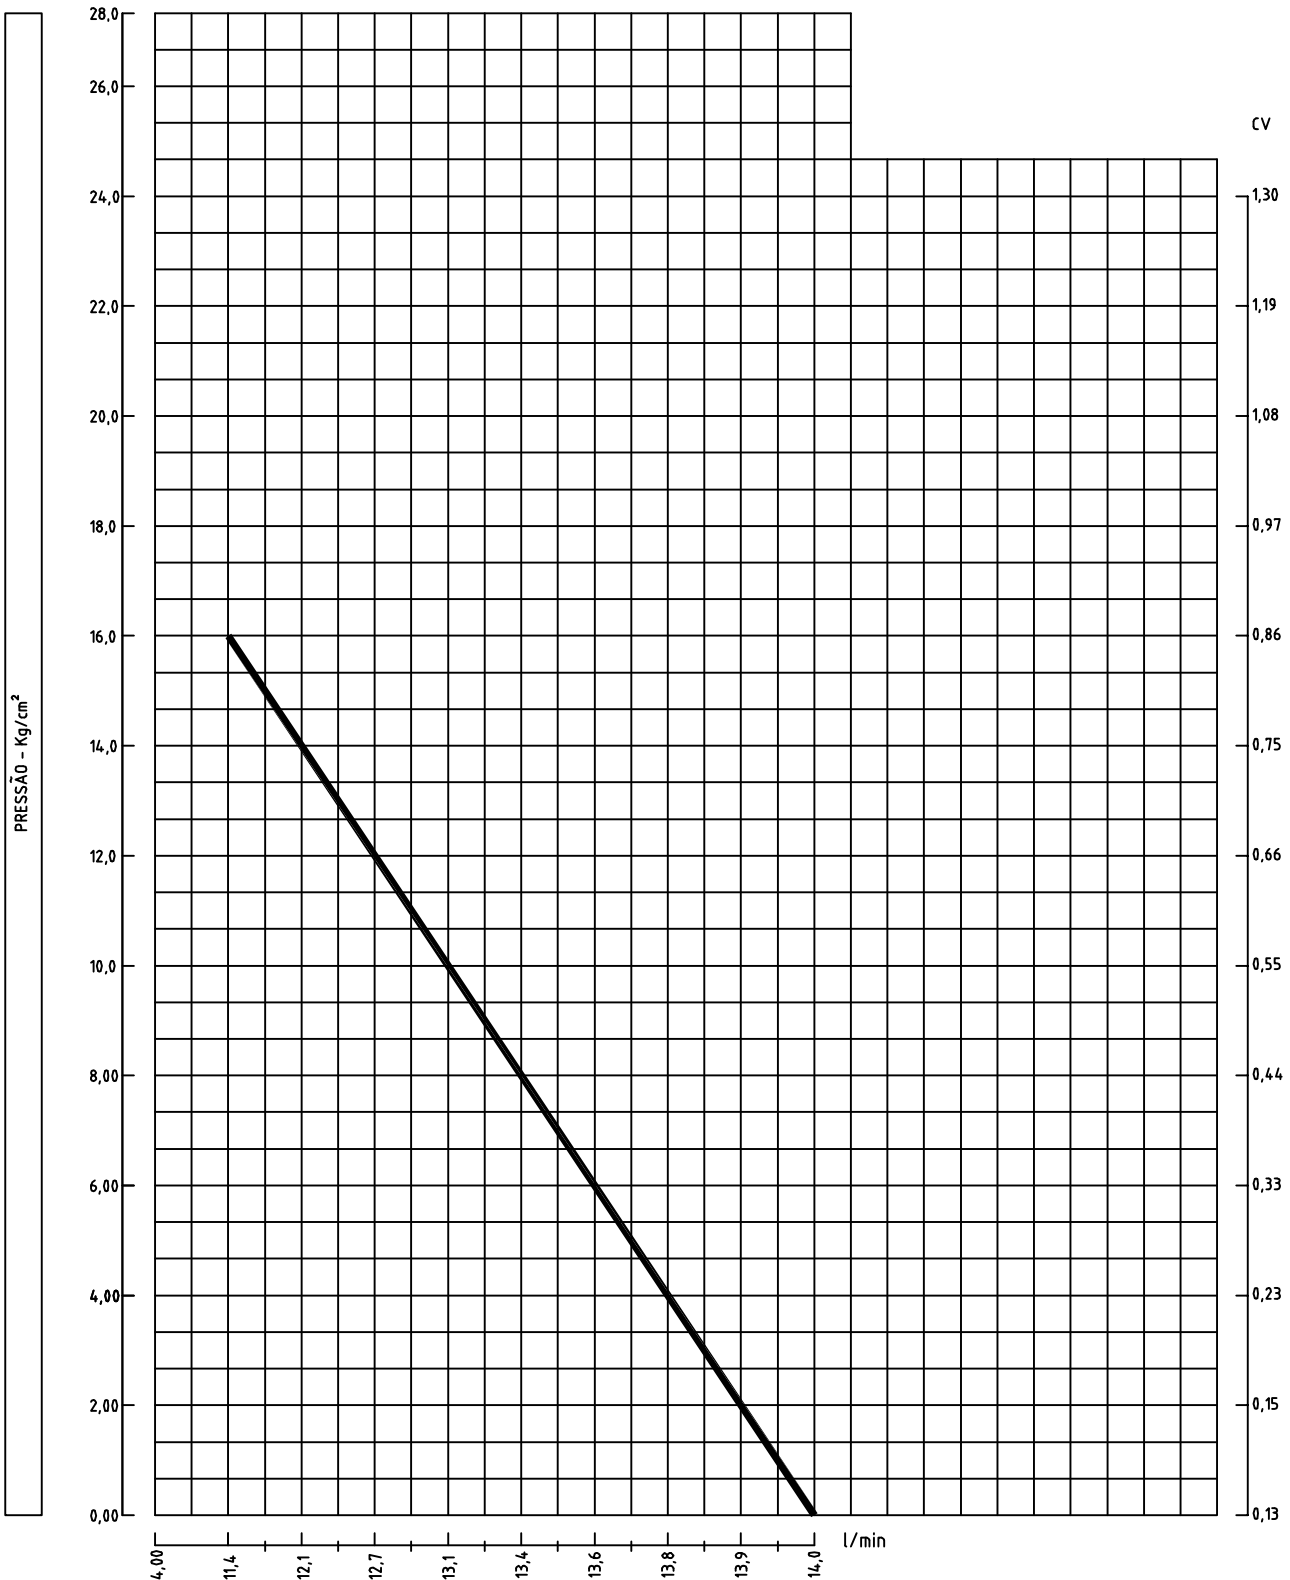

FABRICADORA DE BOMBAS

BOMBA: FBE 3/8"

CURVA: CC-007.07

	DIÂMETRO	LARGURA	SUCÇÃO	RECALQUE	ROTAÇÃO
ROTOR:	-	-	3/8"	3/8"	1750RPM

FLANGES CONFORME NORMA -