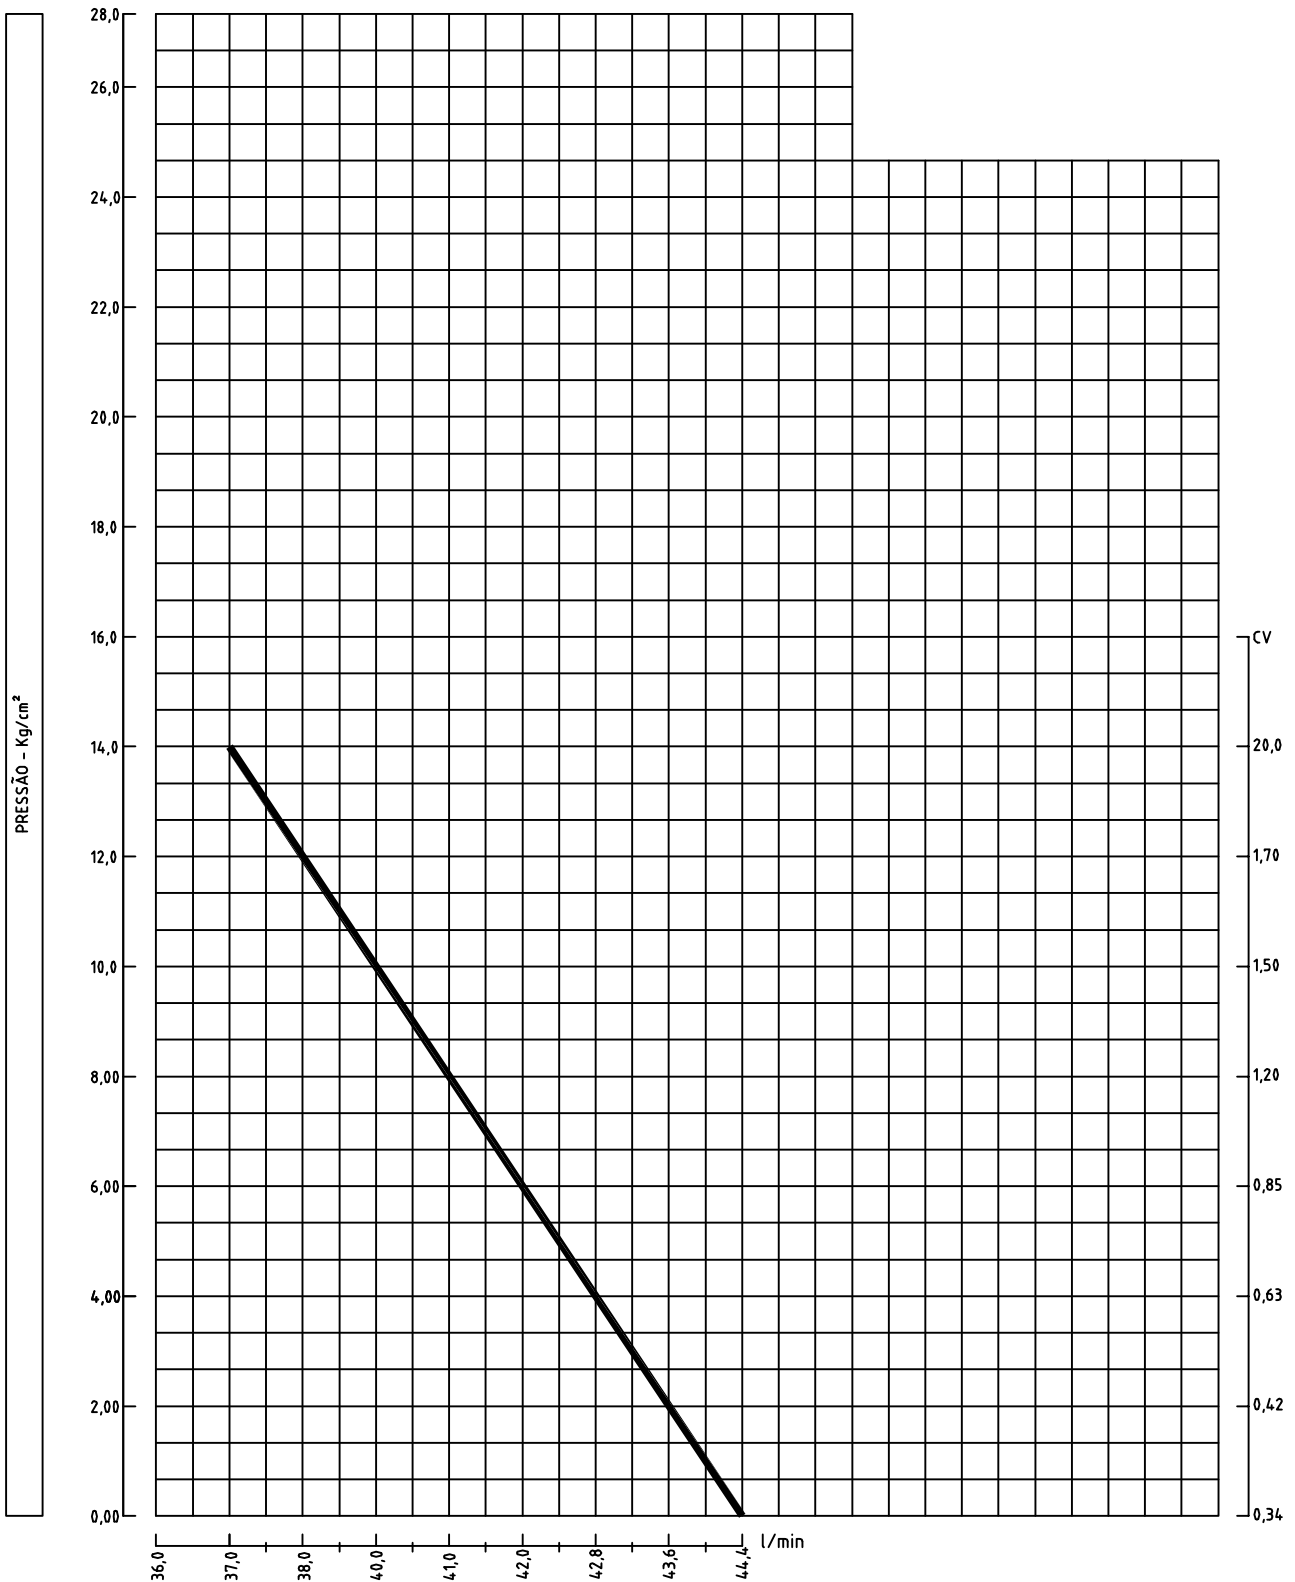

FABRICADORA DE BOMBAS

BOMBA: FBE 3/4"

CURVA: CC-013.07

	DIÂMETRO	LARGURA	SUCÇÃO	RECALQUE	ROTAÇÃO
ROTOR:	-	-	3/4"	3/4"	1750RPM

FLANGES CONFORME NORMA -

FABRICADORA DE BOMBAS

BOMBA: FBE 3/4"

CURVA: CC-013.07

	DIÂMETRO	LARGURA	SUCÇÃO	RECALQUE	ROTAÇÃO
ROTOR:	-	-	3/4"	3/4"	1750RPM

FLANGES CONFORME NORMA -