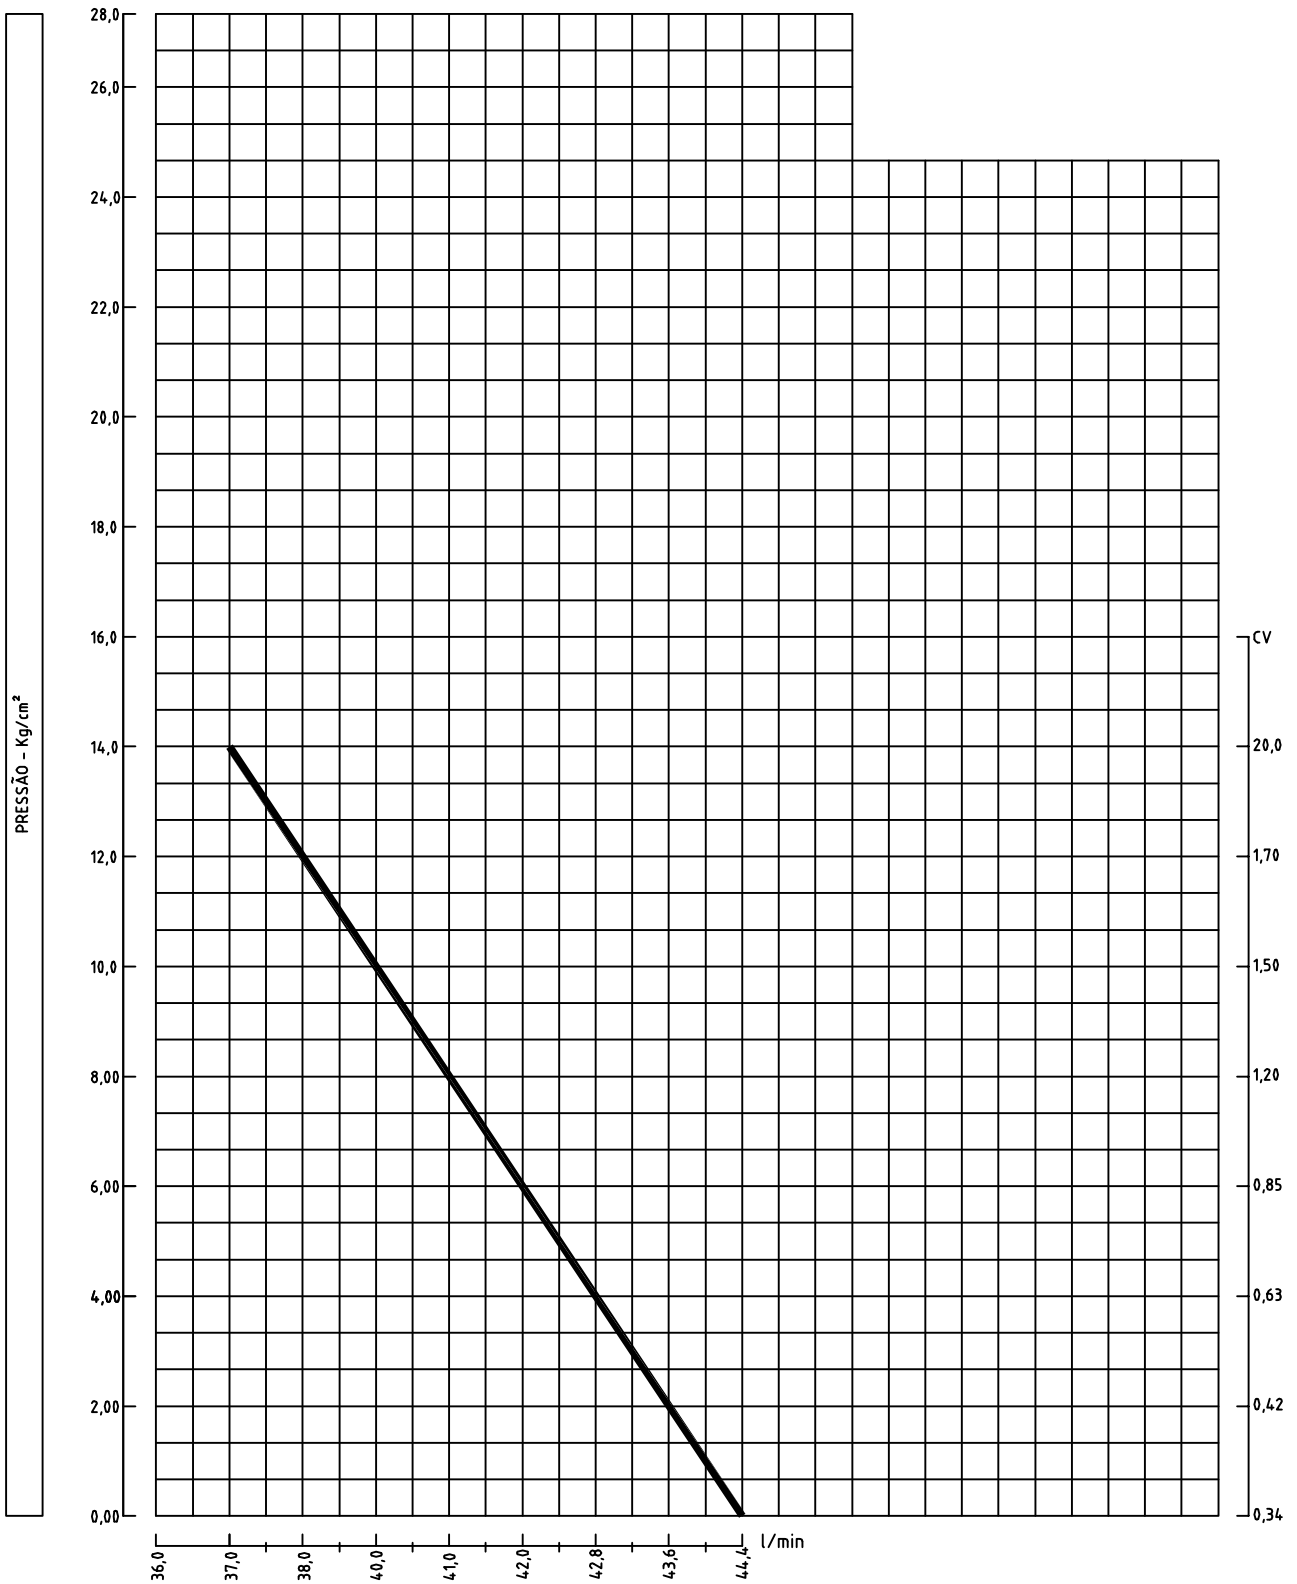

FABRICADORA DE BOMBAS

BOMBA: FBE 3/4"

CURVA: CC-013.07

	DIÂMETRO	LARGURA	SUCÇÃO	RECALQUE	ROTAÇÃO
ROTOR:	-	-	3/4"	3/4"	1750RPM

FLANGES CONFORME NORMA -

FABRICADORA DE BOMBAS

BOMBA: FBE 3/4"

CURVA: CC-013.07

	DIÂMETRO	LARGURA	SUCÇÃO	RECALQUE	ROTAÇÃO
ROTOR:	-	-	3/4"	3/4"	1750RPM

FLANGES CONFORME NORMA -