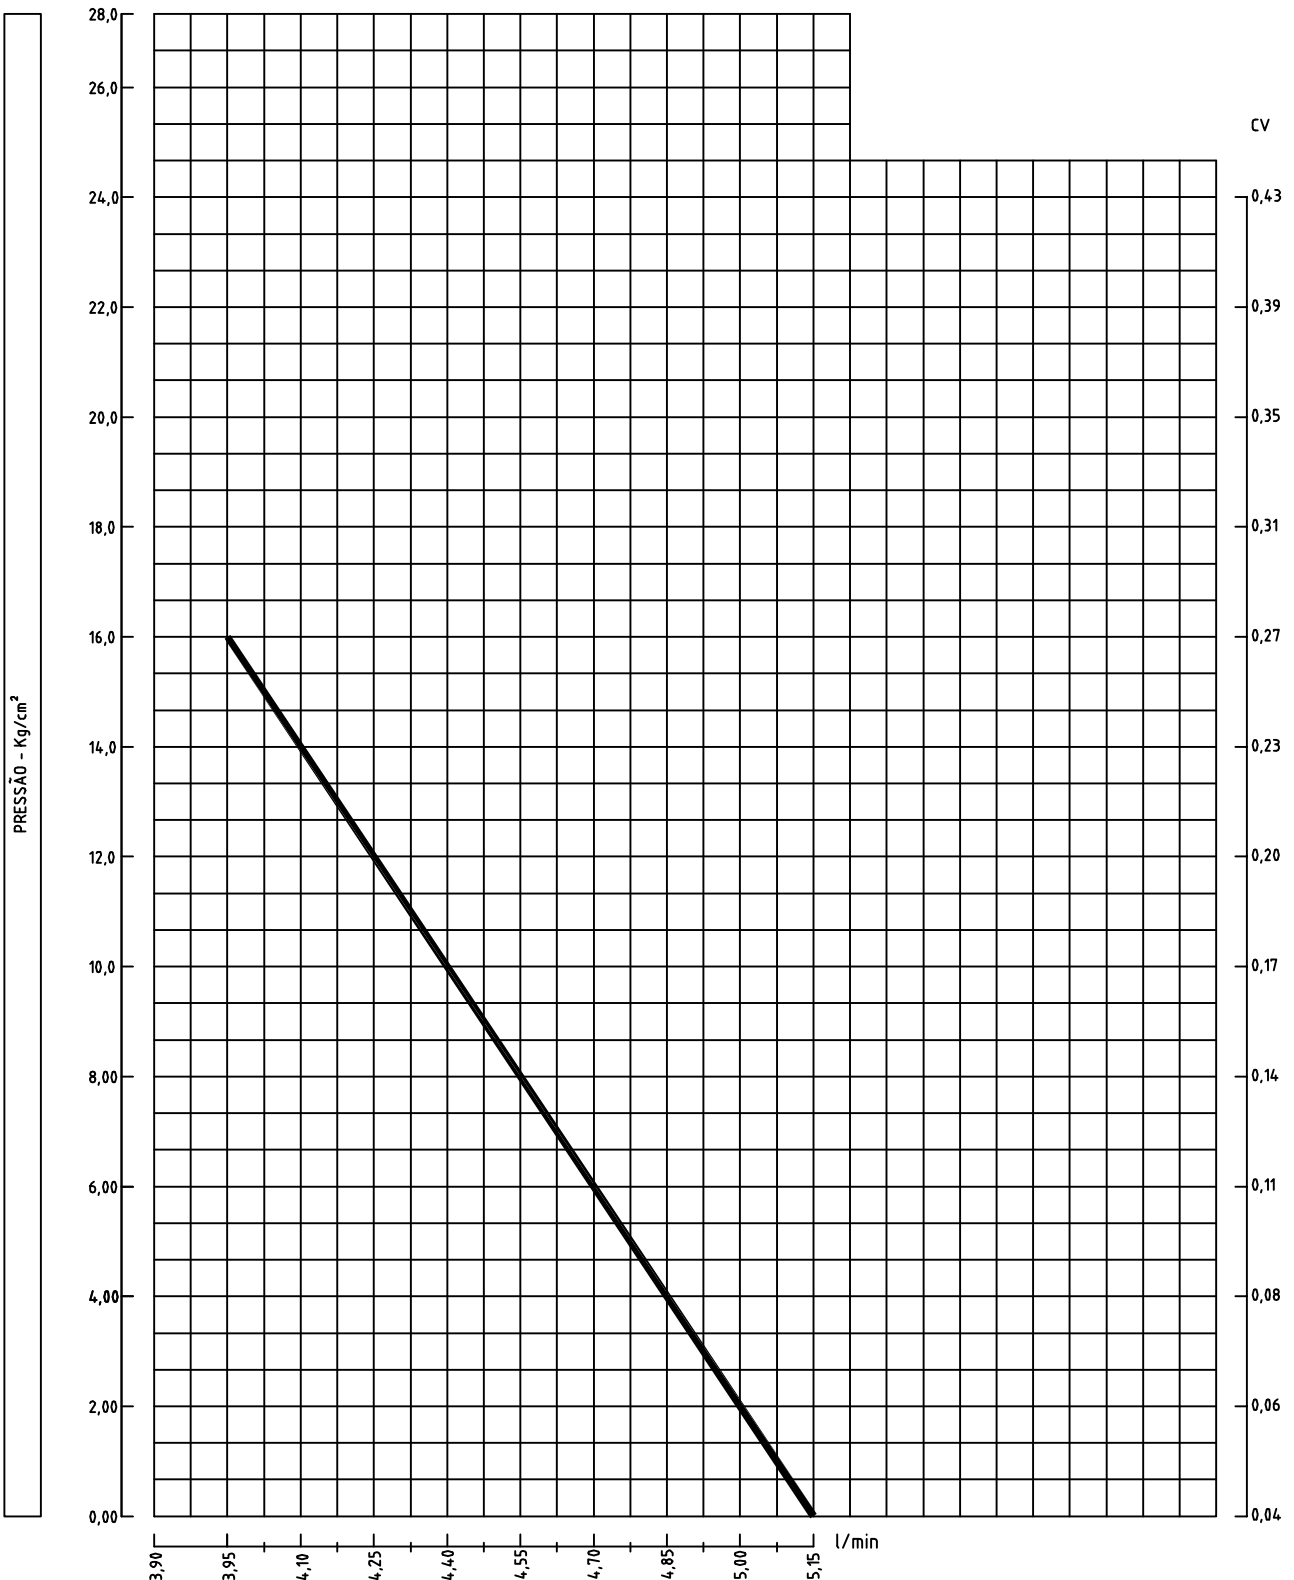

FABRICADORA DE BOMBAS

BOMBA: FBE 1/8"

CURVA: CC-003.07

| | DIÂMETRO | LARGURA | SUCÇÃO | RECALQUE | ROTAÇÃO |
|--------|----------|---------|--------|----------|---------|
| ROTOR: | - | - | 1/8" | 1/8' | 1750RPM |

FLANGES CONFORME NORMA -