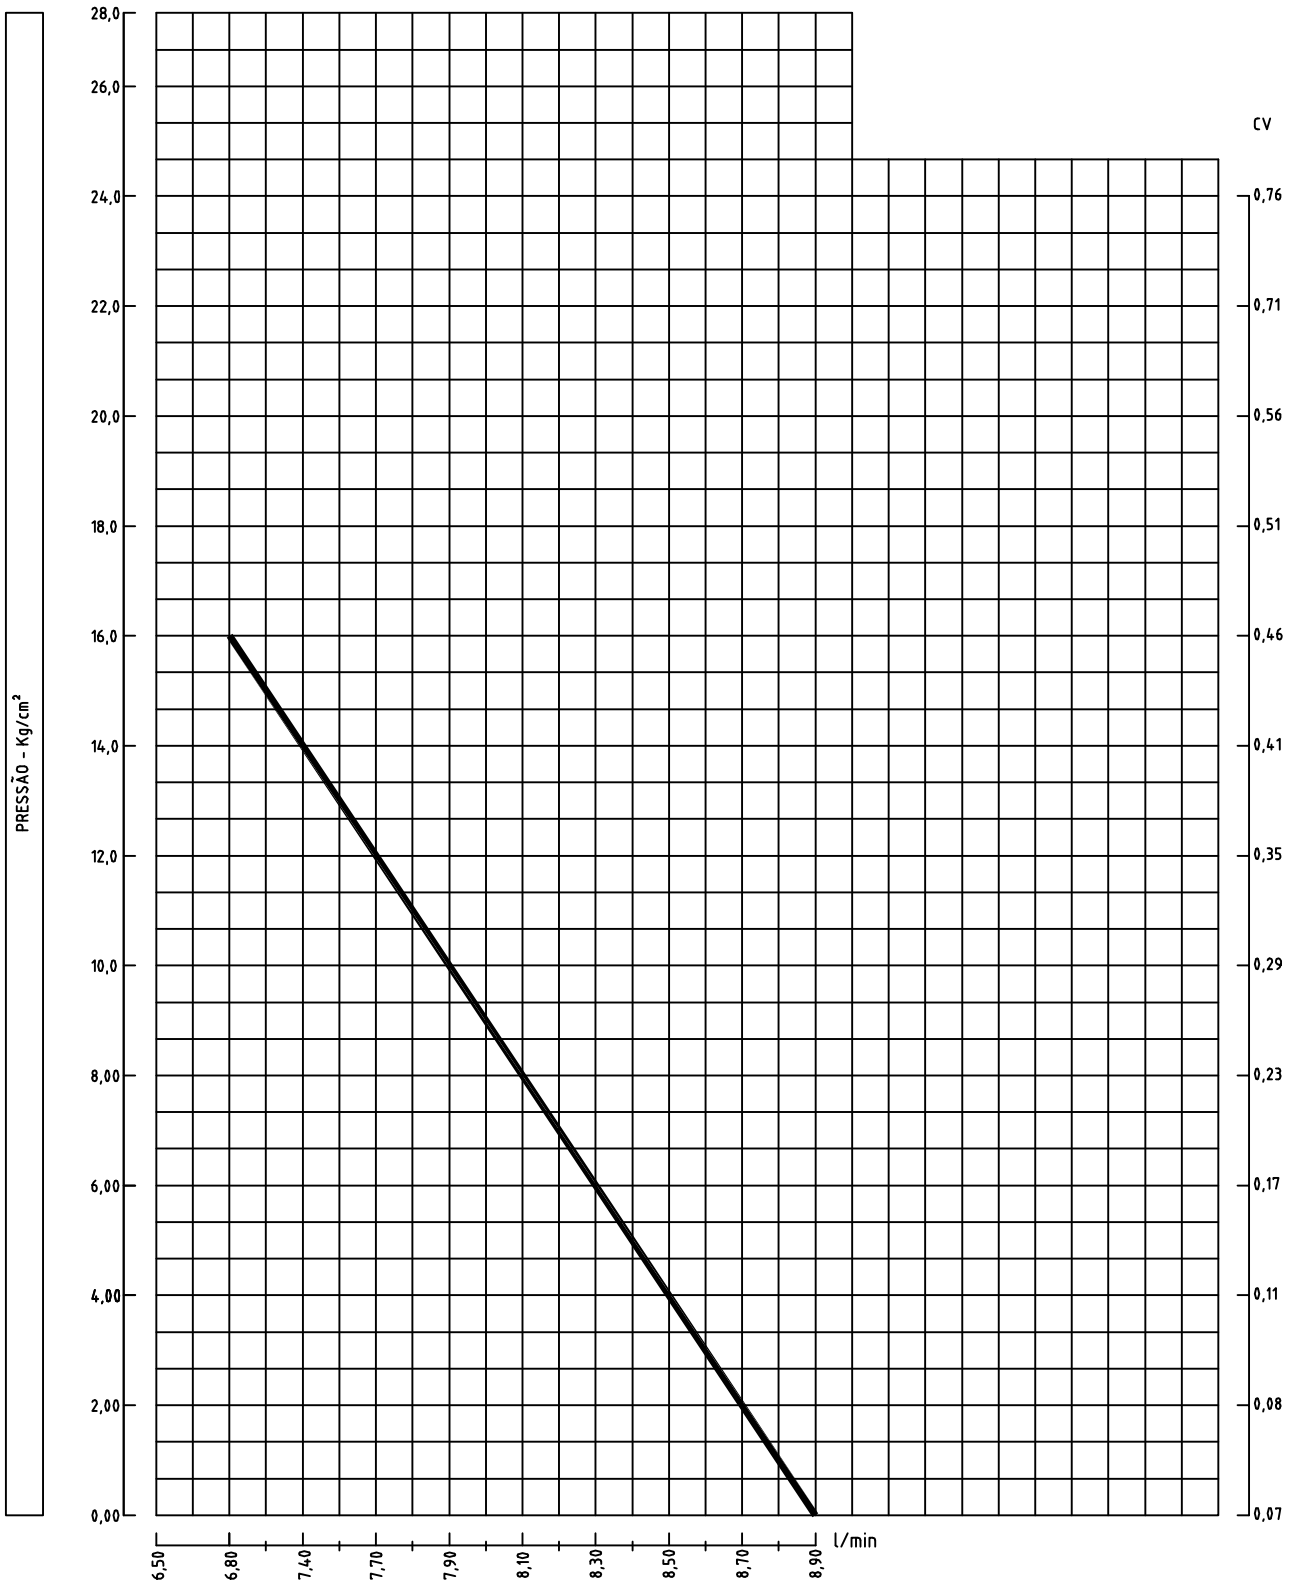

# FABRICADORA DE BOMBAS

BOMBA: FBE 1/4"

CURVA: CC-005.07

	DIÂMETRO	LARGURA	SUCÇÃO	RECALQUE	ROTAÇÃO
ROTOR:	-	-	1/4"	1/4'	1750RPM

FLANGES CONFORME NORMA -