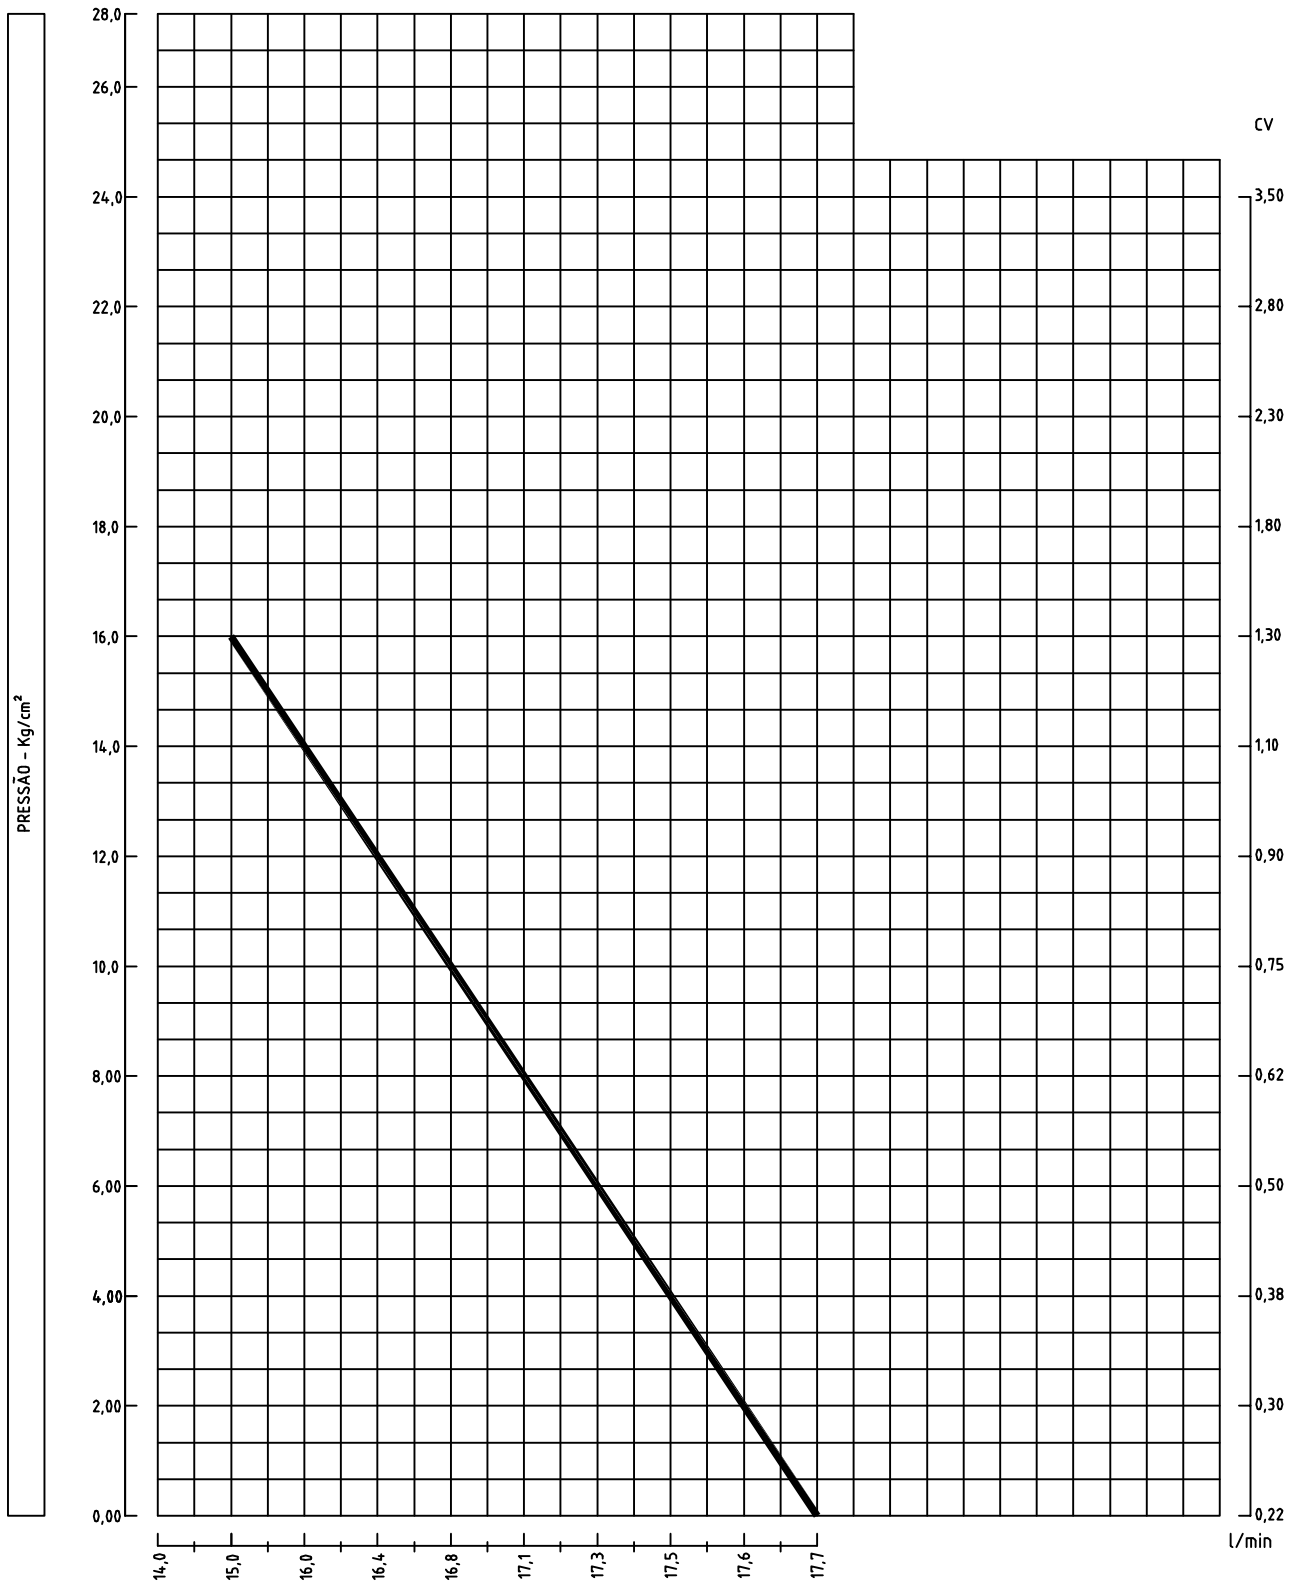

FABRICADORA DE BOMBAS

BOMBA: FBE 1/2"

CURVA: CC-009.07

	DIÂMETRO	LARGURA	SUCÇÃO	RECALQUE	ROTAÇÃO
ROTOR:	-	-	1/2"	1/2"	1750RPM

FLANGES CONFORME NORMA -