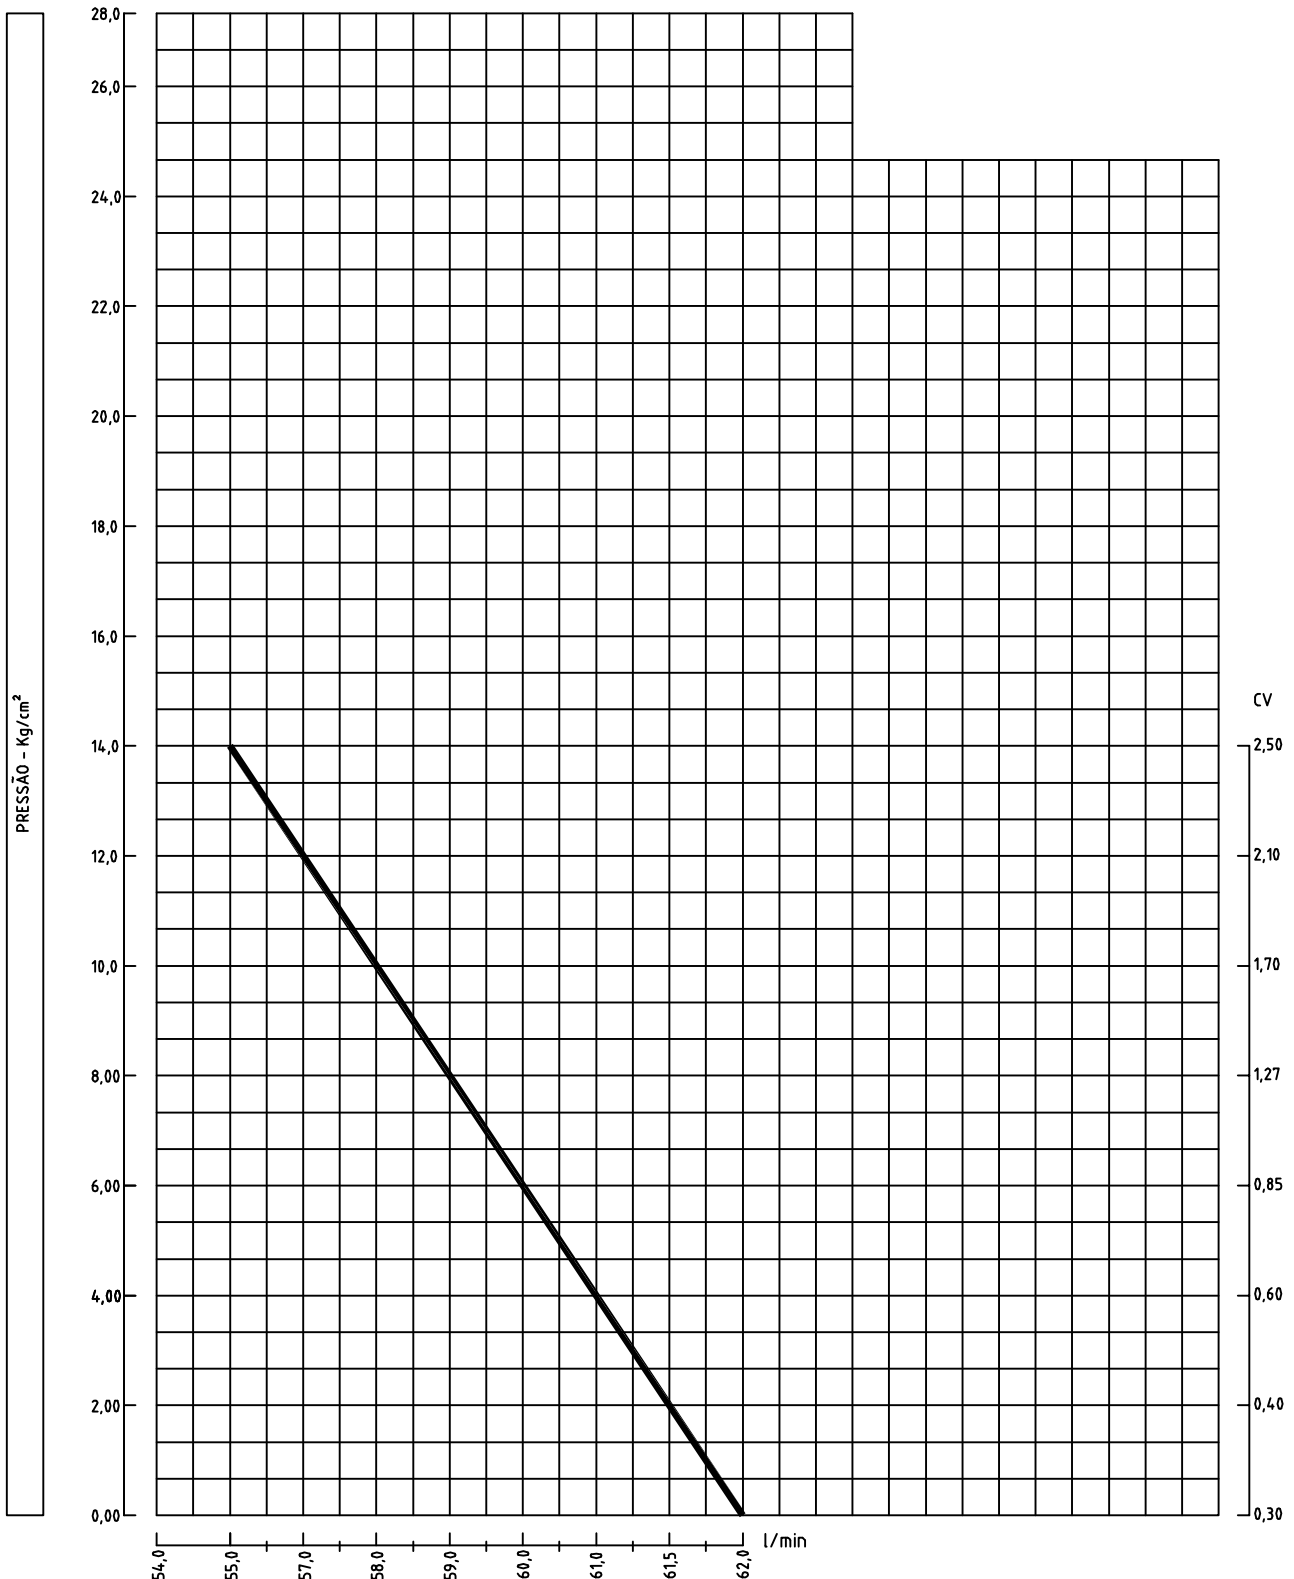

# FABRICADORA DE BOMBAS

BOMBA: FBE 1"

CURVA: CC-015.07

	DIÂMETRO	LARGURA	SUCÇÃO	RECALQUE	ROTAÇÃO
ROTOR:	-	-	1"	1"	1750RPM

FLANGES CONFORME NORMA -