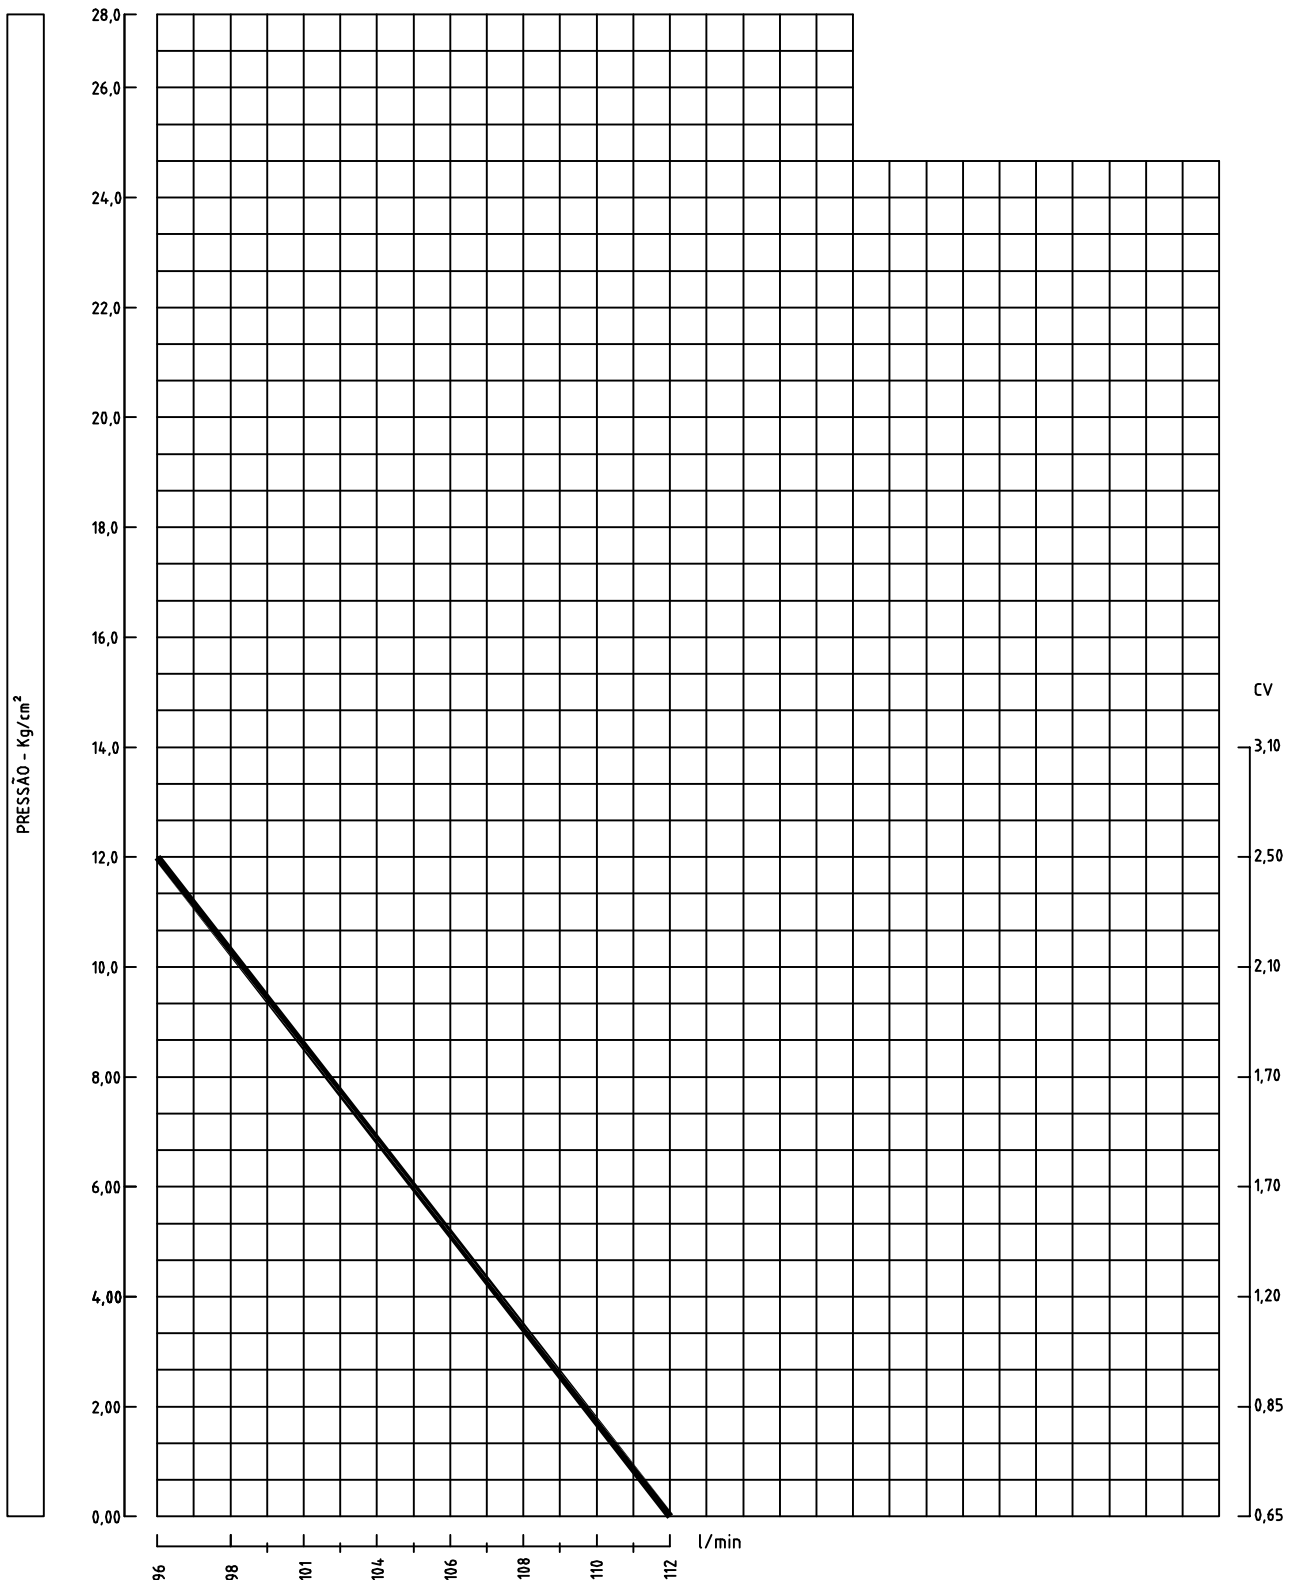

FABRICADORA DE BOMBAS

BOMBA: FBE 1" DHS (DA)

CURVA: CC-021.07

	DIÂMETRO	LARGURA	SUCÇÃO	RECALQUE	ROTAÇÃO
ROTOR:	-	-	1"	1"	1750RPM

FLANGES CONFORME NORMA -