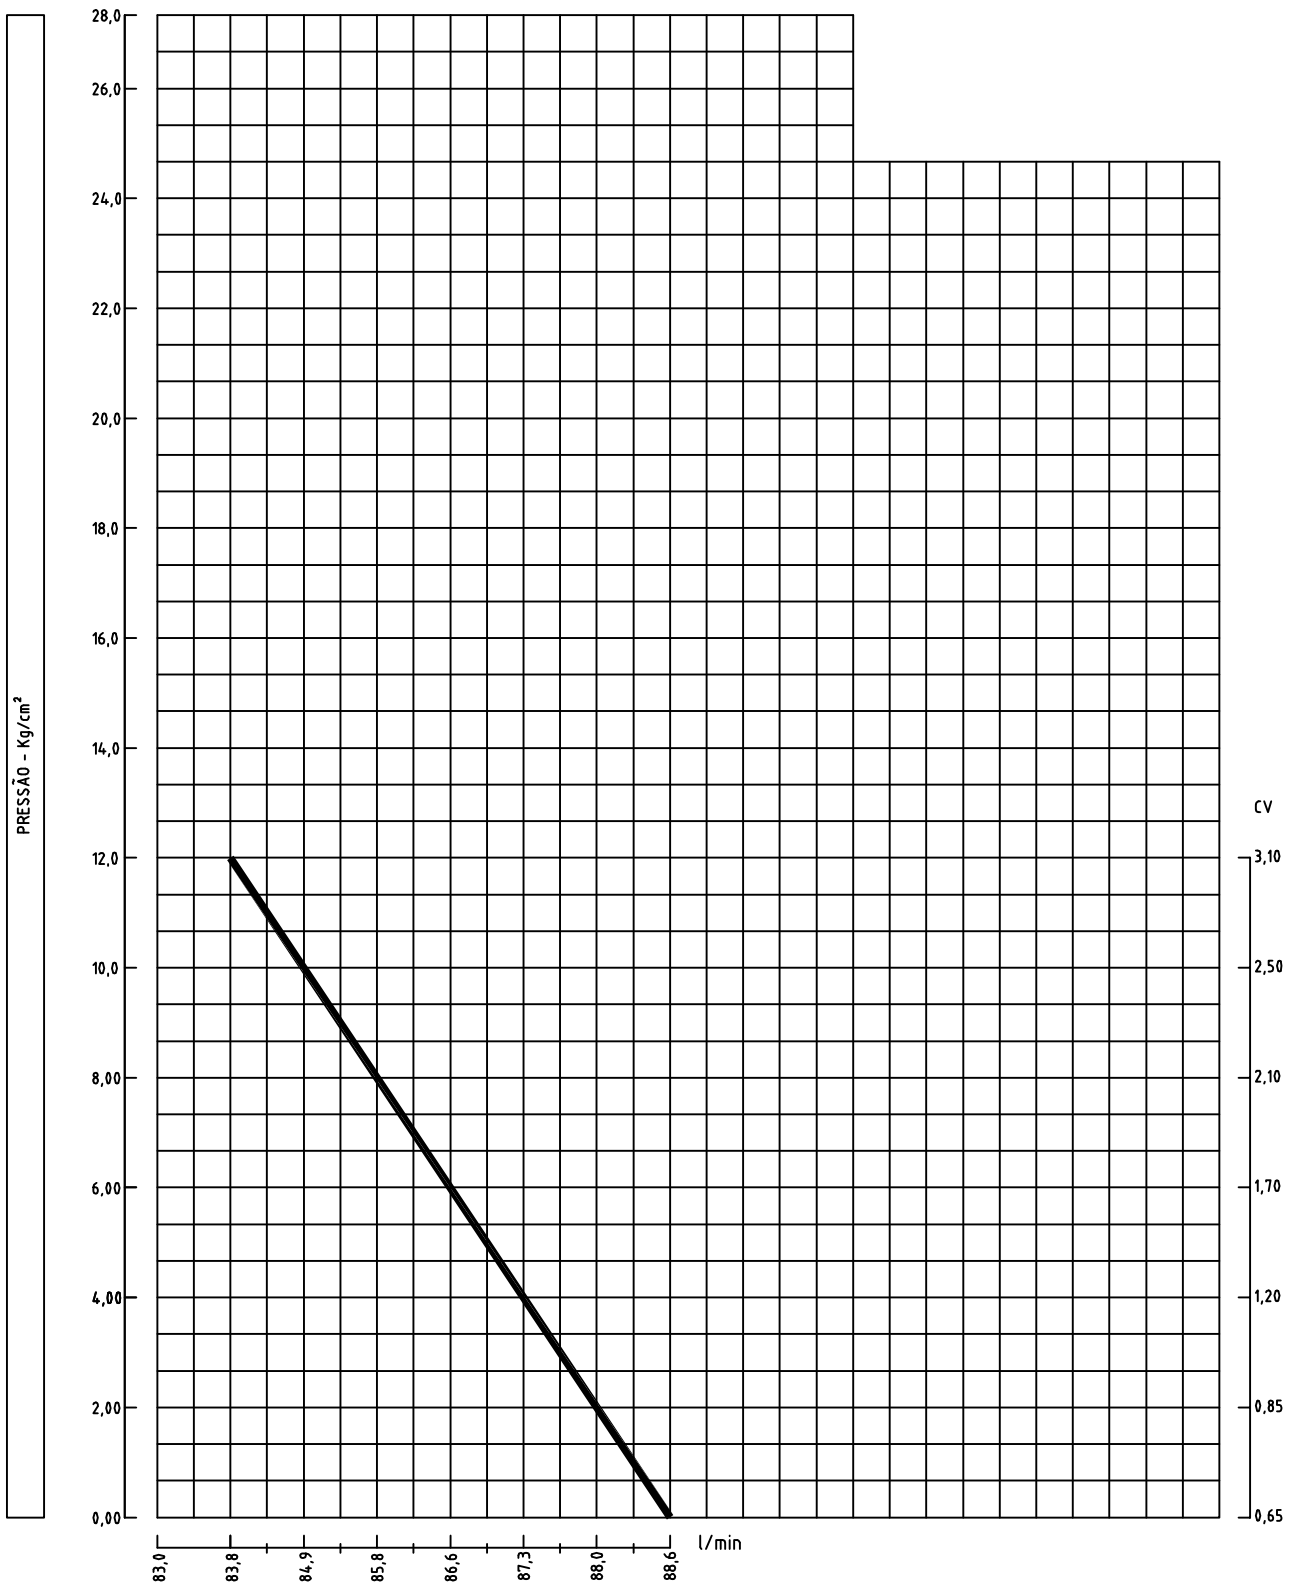

FABRICADORA DE BOMBAS

BOMBA: FBE 1" D

CURVA: CC-019.07

	DIÂMETRO	LARGURA	SUCÇÃO	RECALQUE	ROTAÇÃO
ROTOR:	-	-	1"	1"	1750RPM

FLANGES CONFORME NORMA -