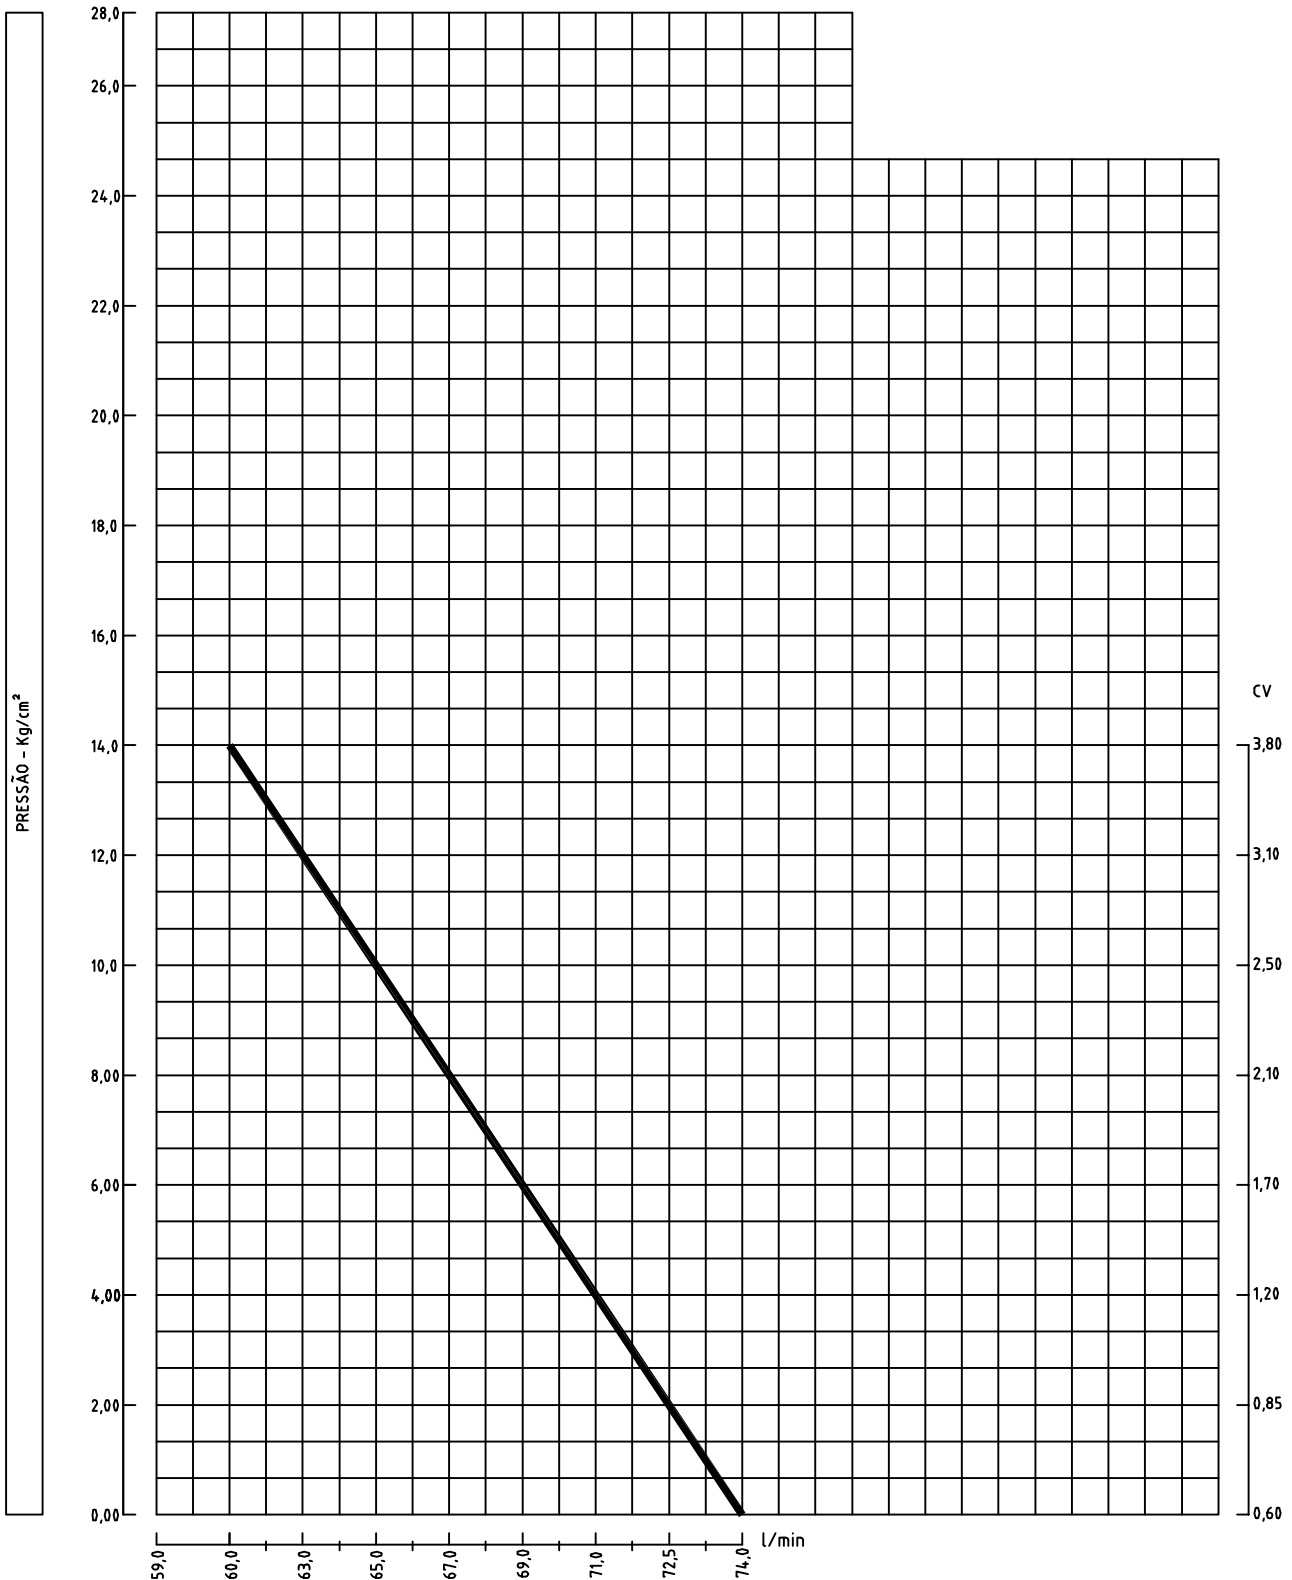

FABRICADORA DE BOMBAS

BOMBA: FBE 1" HS (A)

CURVA: CC-017.07

	DIÂMETRO	LARGURA	SUCÇÃO	RECALQUE	ROTAÇÃO
ROTOR:	-	-	1"	1"	1750RPM

FLANGES CONFORME NORMA -